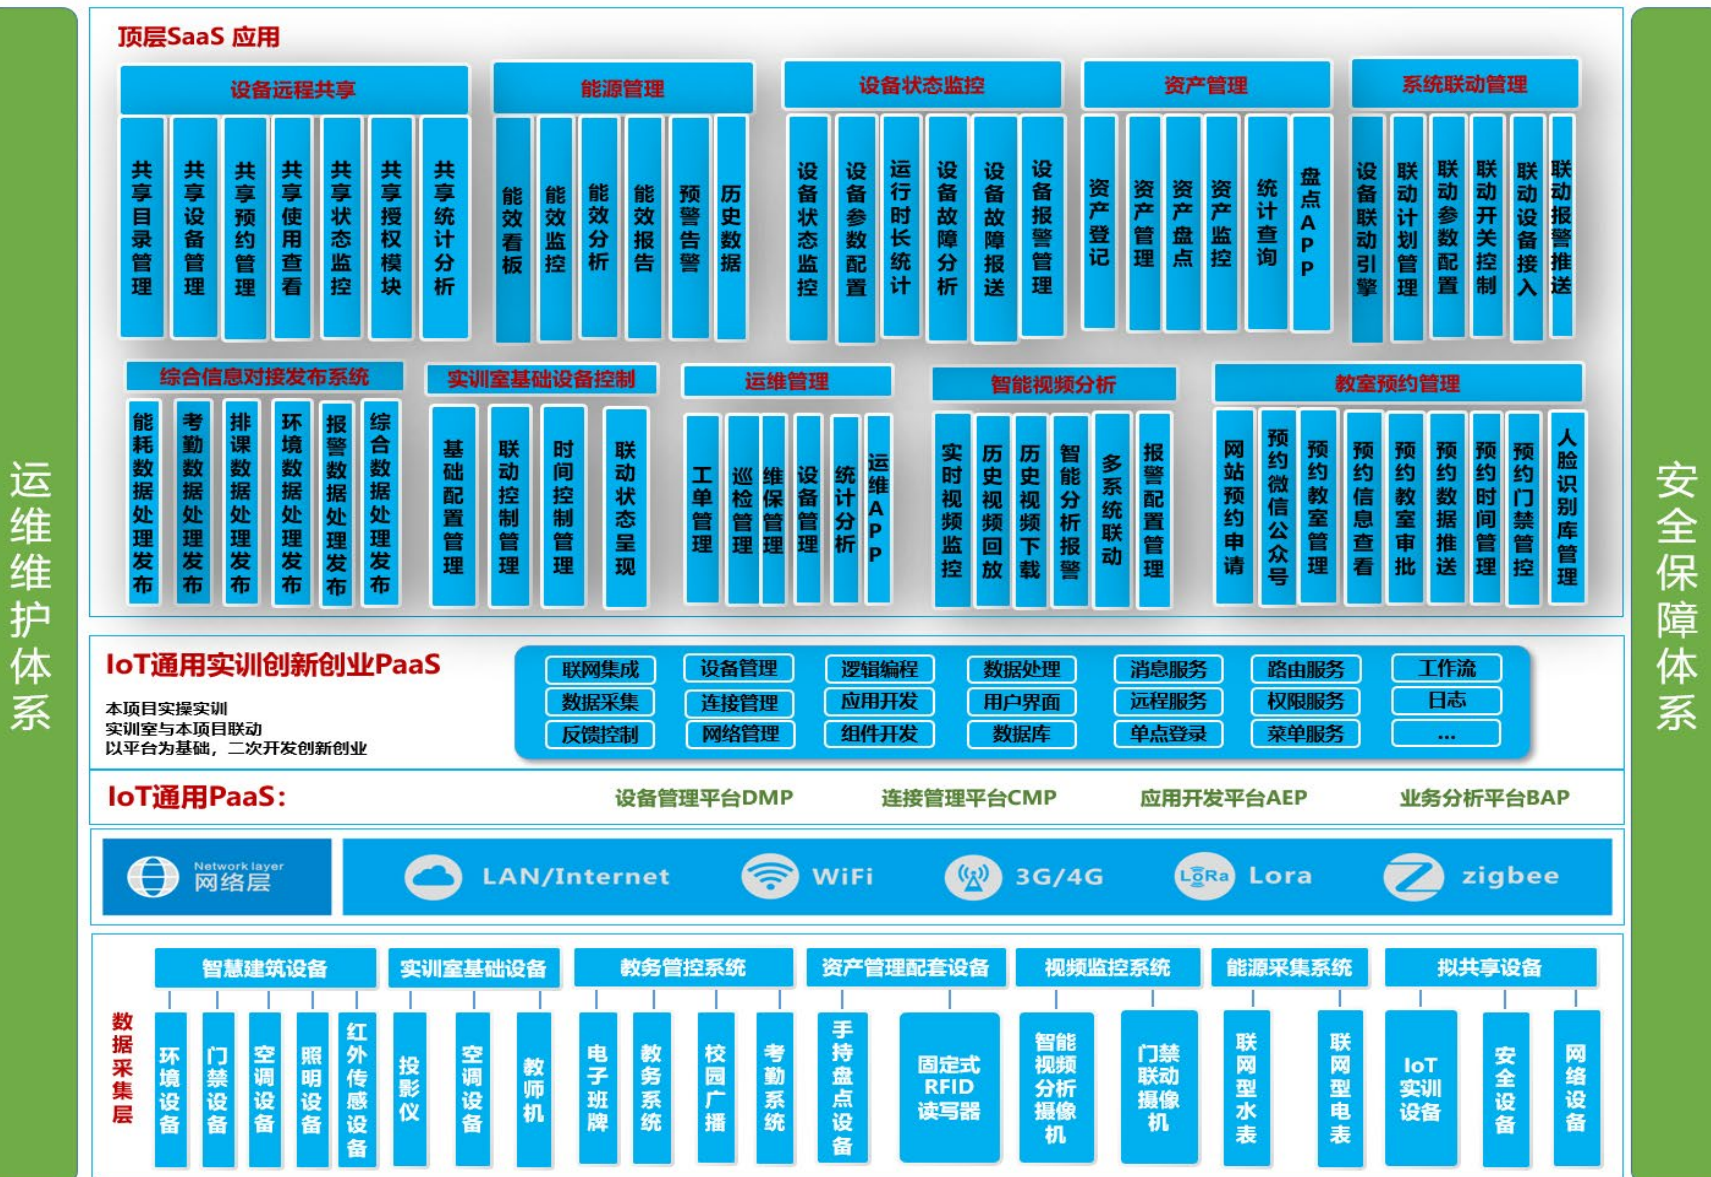

建设需求

建设目标

功能设计

平台功能架构

运维维护体系

安全保障体系

总体网络拓扑图

顶层应用SaaS