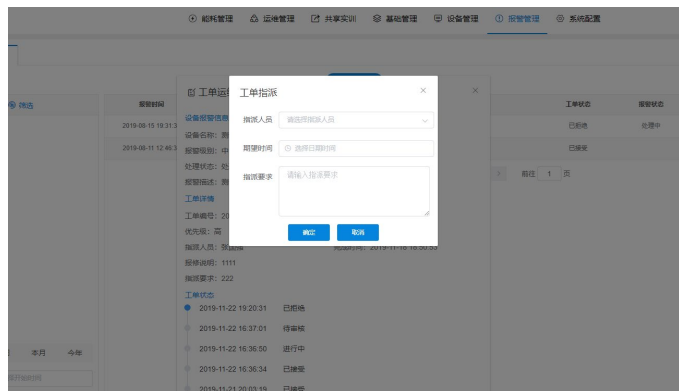

打卡列表

应到 60人 实到 52人 迟到 2人 缺卡 6人

姓名: 肖鹏	打卡时间: 2019-09-21 09:16:08	打卡
姓名: 方振华	打卡时间: 2019-09-21 09:08:47	打卡
姓名: 刘建光	打卡时间: 2019-09-21 08:58:15	正常打卡
姓名: 丁丽	打卡时间: 2019-09-21 08:55:11	正常打卡
姓名: 李志伟	打卡时间: 2019-09-21 08:53:26	正常打卡
姓名: 肖鹏	打卡时间: 2019-09-21 08:51:56	正常打卡

返回督导检查

平安校园

设备运维流程

界面展示

界面展示

重庆市电子信息共享实训基地大数据

环境监控

实训基地