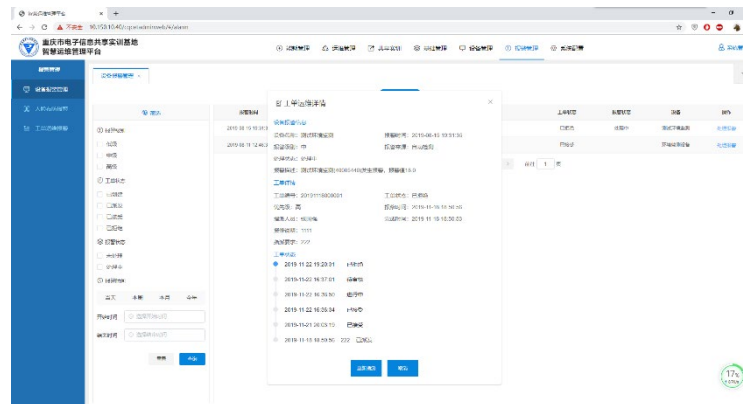

打卡列表

应到 60人 实到 52人 迟到 2人 缺卡 6人

姓名: 肖鹏	打卡时间: 2019-09-21 09:16:08	打卡
姓名: 方振华	打卡时间: 2019-09-21 09:08:47	打卡
姓名: 刘建光	打卡时间: 2019-09-21 08:58:15	正常打卡
姓名: 丁丽	打卡时间: 2019-09-21 08:55:11	正常打卡
姓名: 李志伟	打卡时间: 2019-09-21 08:53:26	正常打卡
姓名: 肖鹏	打卡时间: 2019-09-21 08:51:56	正常打卡

返回督导检查

平安校园

设备运维流程

界面展示

界面展示

重庆市电子信息共享实训基地大数据

环境监控

实训基地