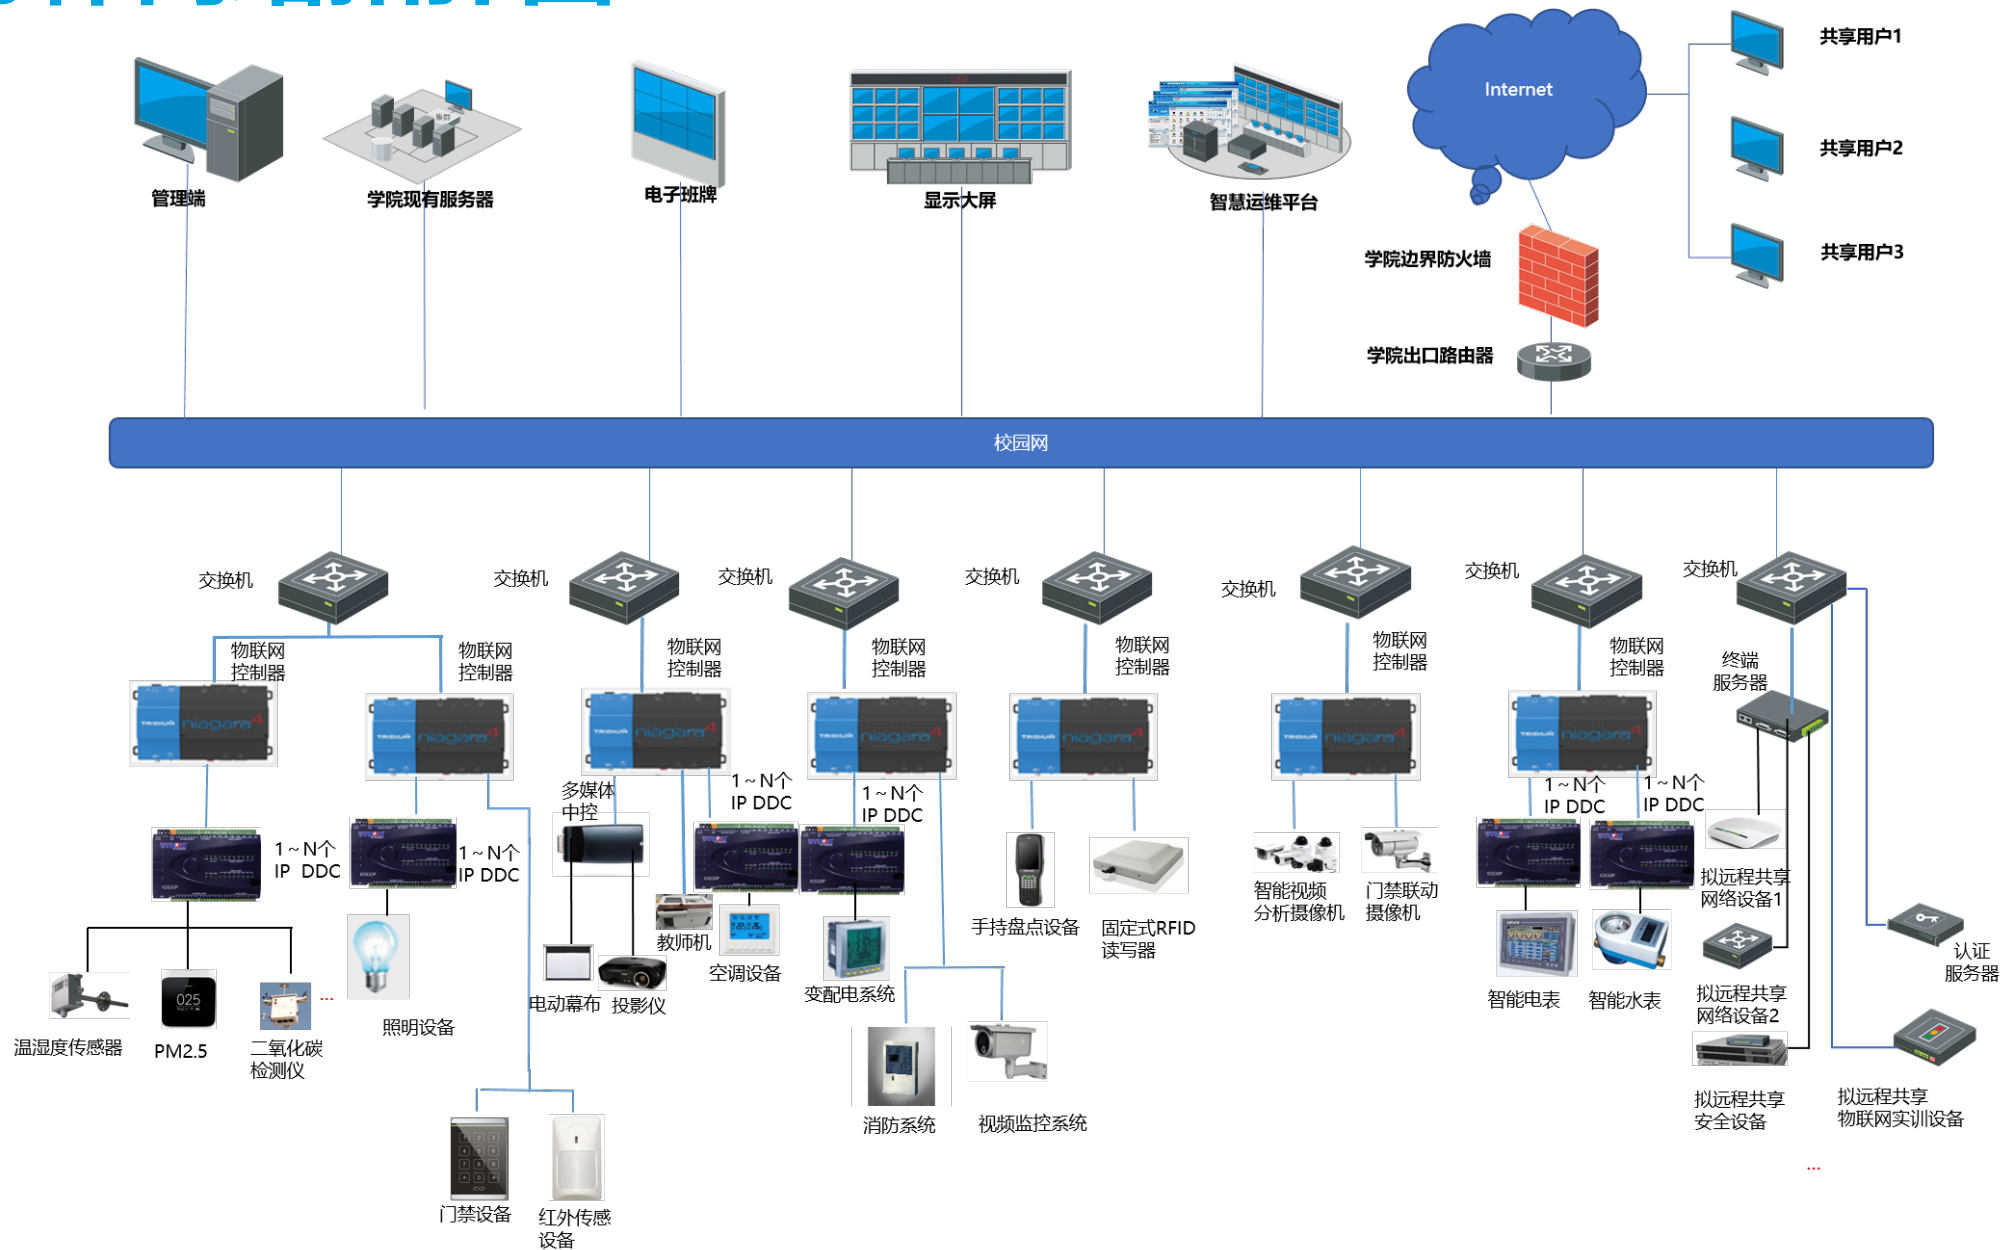

建设需求

建设目标

功能设计

平台功能架构

运维维护体系

安全保障体系

总体网络拓扑图

顶层应用SaaS

设备远程共享

资产管理系统

基础设备控制系统

智能视频分析系统

综合信息发布系统

设备状态监控系统

能源管理系统

教室预约管理系统

运维管理系统

系统联动管理系统

集成子系统

物联网中间件

三维GIS系统

NB-IOT智能锁

视频监控系统

照明控制系统