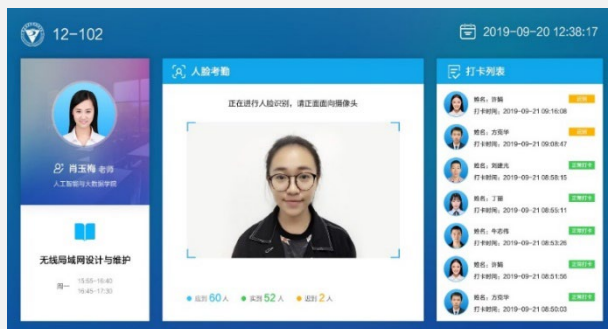

关键技术点

人脸识别

大数据

物联网网关

NB-IOT

人工智能

云计算

大数据设计

人脸信息库

设备信息库

课程信息库

设备运行状态库

考勤记录库

通行记录库

现场设备共享

设备远程共享

设备远程共享系统需提供设备的远程权限控制管理、通过用户和网络接入控制实现设备的共享权限划分。

设备远程共享系统主要功能包括：共享目录管理、共享设备管理、共享预约管理、共享时间管理、共享使用查看、共享状态监控、统计分析模块。

智慧教室

12-102 第08周 2019-09-20 12:38:17

周一 09-16	周二 09-17	周三 09-18	周四 09-19	周五 09-20	周六 09-21	周日 09-22
08:30-09:15 物联网工程咨询与设计 教师 肖玉梅 36人	物联网工程咨询与设计 教师 肖玉梅 36人	无线局域网设计与维护 教师 肖玉梅 46人	无线局域网设计与维护 教师 肖玉梅 46人	无线局域网设计与维护 教师 肖玉梅 39人		
09:20-10:05 物联网工程咨询与设计 教师 肖玉梅 46人	物联网工程咨询与设计 教师 肖玉梅 46人	无线局域网设计与维护 教师 肖玉梅 46人	云计算技术及应用 教师 肖玉梅 36人	无线局域网设计与维护 教师 肖玉梅 37人		
10:25-11:10 物联网工程咨询与设计 教师 肖玉梅 46人	物联网工程咨询与设计 教师 肖玉梅 46人	无线局域网设计与维护 教师 肖玉梅 46人				
11:15-12:00 物联网工程咨询与设计 教师 肖玉梅 46人	物联网工程咨询与设计 教师 肖玉梅 46人	无线局域网设计与维护 教师 肖玉梅 46人				
14:00-14:45 物联网工程咨询与设计 教师 肖玉梅 36人	无线局域网设计与维护 教师 肖玉梅 36人					
14:50-15:35 物联网工程咨询与设计 教师 肖玉梅 37人	物联网工程咨询与设计 教师 肖玉梅 37人					
15:55-16:40 物联网工程咨询与设计 教师 肖玉梅 37人	物联网工程咨询与设计 教师 肖玉梅 37人					
16:45-17:30 物联网工程咨询与设计 教师 肖玉梅 37人	物联网工程咨询与设计 教师 肖玉梅 37人					
18:30-19:15 物联网工程咨询与设计 教师 肖玉梅 37人	物联网工程咨询与设计 教师 肖玉梅 37人					
19:20-20:05 物联网工程咨询与设计 教师 肖玉梅 37人	物联网工程咨询与设计 教师 肖玉梅 37人					
20:10-20:55 物联网工程咨询与设计 教师 肖玉梅 37人	物联网工程咨询与设计 教师 肖玉梅 37人					