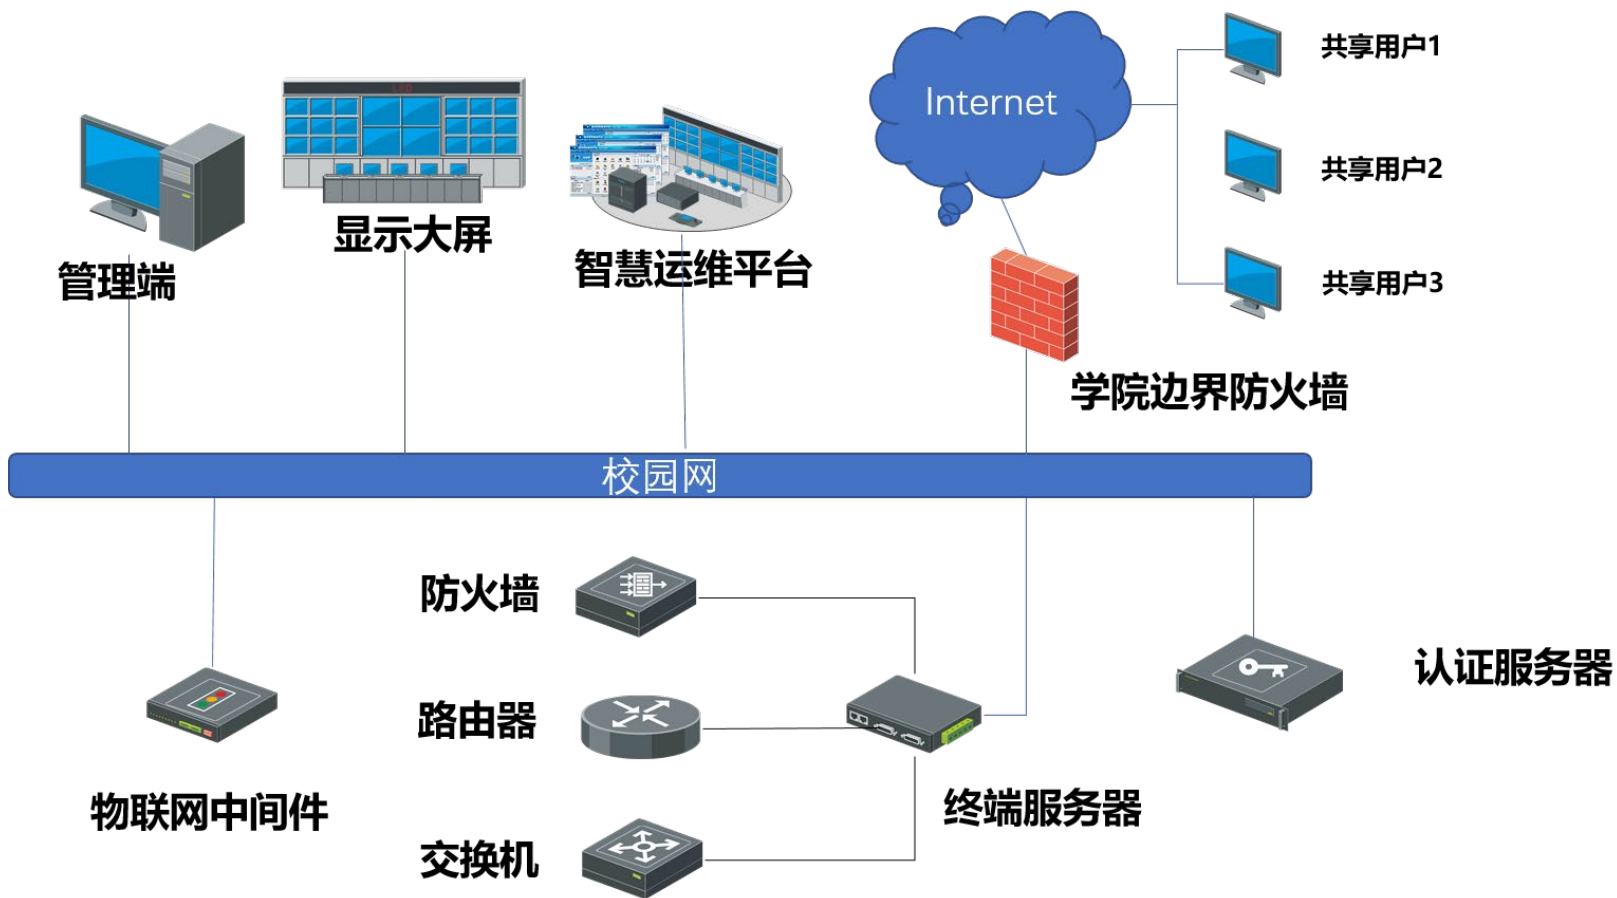

关键技术点

人脸识别

大数据

物联网网关

NB-IOT

人工智能

云计算

大数据设计

人脸信息库

设备信息库

课程信息库

设备运行状态库

考勤记录库

通行记录库

现场设备共享

设备远程共享

设备远程共享系统需提供设备的远程权限控制管理、通过用户和网络接入控制实现设备的共享权限划分。

设备远程共享系统主要功能包括：共享目录管理、共享设备管理、共享预约管理、共享时间管理、共享使用查看、共享状态监控、统计分析模块。

智慧教室

12-102 第08周 2019-09-20 12:38:17

周一 09-16	周二 09-17	周三 09-18	周四 09-19	周五 09-20	周六 09-21	周日 09-22
08:30-09:15 物联网工程咨询与设计 教师 肖玉梅 36人	物联网工程咨询与设计 教师 肖玉梅 36人	无线局域网设计与维护 教师 肖玉梅 46人	无线局域网设计与维护 教师 肖玉梅 46人	无线局域网设计与维护 教师 肖玉梅 39人		
09:20-10:05 物联网工程咨询与设计 教师 肖玉梅 46人	物联网工程咨询与设计 教师 肖玉梅 46人	无线局域网设计与维护 教师 肖玉梅 46人	云计算技术及应用 教师 肖玉梅 36人	无线局域网设计与维护 教师 肖玉梅 37人		
10:25-11:10 物联网工程咨询与设计 教师 肖玉梅 46人	物联网工程咨询与设计 教师 肖玉梅 46人	无线局域网设计与维护 教师 肖玉梅 46人				
11:15-12:00 物联网工程咨询与设计 教师 肖玉梅 46人	物联网工程咨询与设计 教师 肖玉梅 46人	无线局域网设计与维护 教师 肖玉梅 46人				
14:00-14:45 物联网工程咨询与设计 教师 肖玉梅 36人	无线局域网设计与维护 教师 肖玉梅 36人					
14:50-15:35 物联网工程咨询与设计 教师 肖玉梅 37人	物联网工程咨询与设计 教师 肖玉梅 37人					
15:55-16:40 物联网工程咨询与设计 教师 肖玉梅 37人	物联网工程咨询与设计 教师 肖玉梅 37人					
16:45-17:30 物联网工程咨询与设计 教师 肖玉梅 37人	物联网工程咨询与设计 教师 肖玉梅 37人					
18:30-19:15 物联网工程咨询与设计 教师 肖玉梅 37人	物联网工程咨询与设计 教师 肖玉梅 37人					
19:20-20:05 物联网工程咨询与设计 教师 肖玉梅 37人	物联网工程咨询与设计 教师 肖玉梅 37人					
20:10-20:55 物联网工程咨询与设计 教师 肖玉梅 37人	物联网工程咨询与设计 教师 肖玉梅 37人					