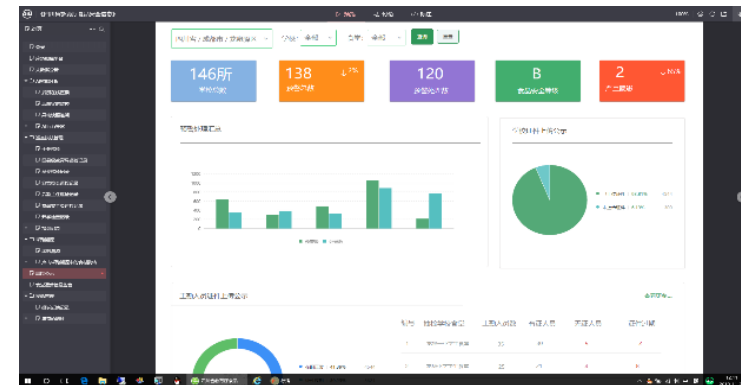

实时电流 实时电压 环境温度
2A 220V 21°C
环境湿度 累计电量 人体红外
50%RH 68KW/h 28

实时电流 实时电压 累计电量
2A 220V 68KW/h

累计水量
12t

界面展示

校园食品安全

安全事件应急指挥

明厨亮灶智能监控

食品采购溯源分析

加工制作过程监管

食堂巡查执法管理

校园食堂运营监管

扩展

平台价值

突出价值

产品案例

重庆电子工程职业学院建有人工智能与大数据学院、电子与物联网学院、通信工程学院等共计11个二级学院（学部），学院以建设“电子信息类高水平特色应用型高等院校”为发展目标。