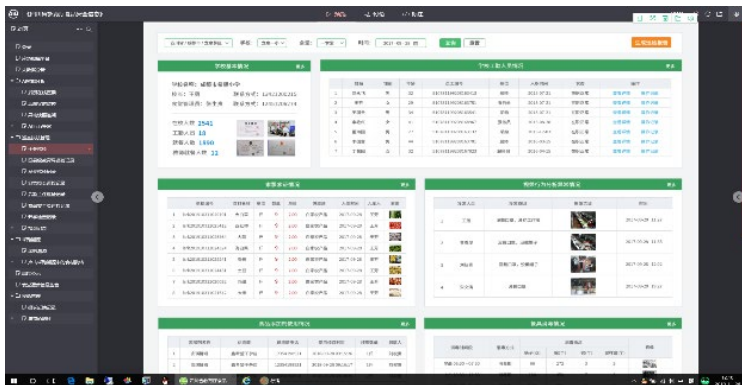

实时电流 实时电压 环境温度
2A 220V 21°C
环境湿度 累计电量 人体红外
50%RH 68KW/h 28

实时电流 实时电压 累计电量
2A 220V 68KW/h

累计水量
12t

界面展示

校园食品安全

安全事件应急指挥

明厨亮灶智能监控

食品采购溯源分析

加工制作过程监管

食堂巡查执法管理

校园食堂运营监管

扩展

平台价值

突出价值

产品案例

重庆电子工程职业学院建有人工智能与大数据学院、电子与物联网学院、通信工程学院等共计11个二级学院（学部），学院以建设“电子信息类高水平特色应用型高等院校”为发展目标。