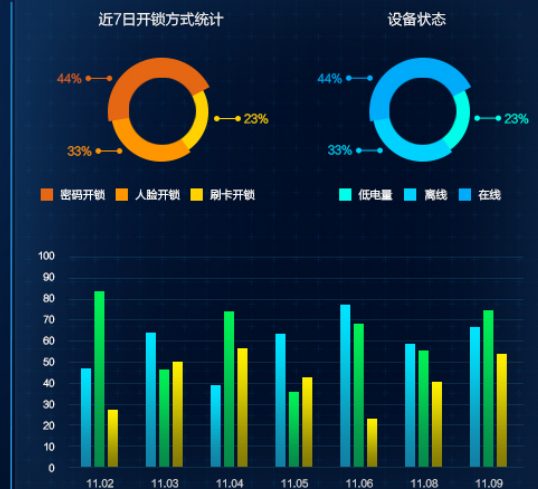

实时采集

人脸布防

能耗数据

概要

考勤打卡

空调控制

智能门锁

界面展示

12-102

2019-09-20 12:38:17

人脸考勤

正在进行人脸识别，请正面面向摄像头

● 应到 60 人 ● 实到 52 人 ● 迟到 2 人

打卡列表

姓名：许娟

迟到