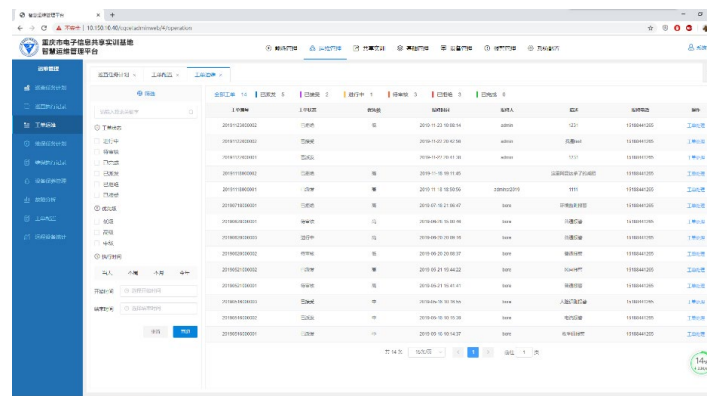

打卡列表

应到 60人 实到 52人 迟到 2人 缺卡 6人

姓名: 肖鹏	打卡时间: 2019-09-21 09:16:08	打卡
姓名: 方振华	打卡时间: 2019-09-21 09:08:47	打卡
姓名: 刘建光	打卡时间: 2019-09-21 08:58:15	正常打卡
姓名: 丁丽	打卡时间: 2019-09-21 08:55:11	正常打卡
姓名: 李志伟	打卡时间: 2019-09-21 08:53:26	正常打卡
姓名: 肖鹏	打卡时间: 2019-09-21 08:51:56	正常打卡

返回督导检查

平安校园

设备运维流程

界面展示

界面展示

重庆市电子信息共享实训基地大数据

环境监控

实训基地