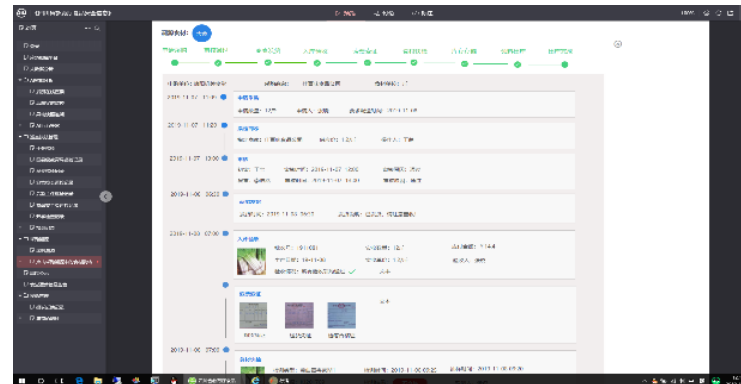

实时电流 实时电压 环境温度
2A 220V 21°C
环境湿度 累计电量 人体红外
50%RH 68KW/h 28

实时电流 实时电压 累计电量
2A 220V 68KW/h

累计水量
12t

界面展示

校园食品安全

安全事件应急指挥

明厨亮灶智能监控

食品采购溯源分析

加工制作过程监管

食堂巡查执法管理

校园食堂运营监管

扩展

平台价值

突出价值

产品案例

重庆电子工程职业学院建有人工智能与大数据学院、电子与物联网学院、通信工程学院等共计11个二级学院（学部），学院以建设“电子信息类高水平特色应用型高等院校”为发展目标。