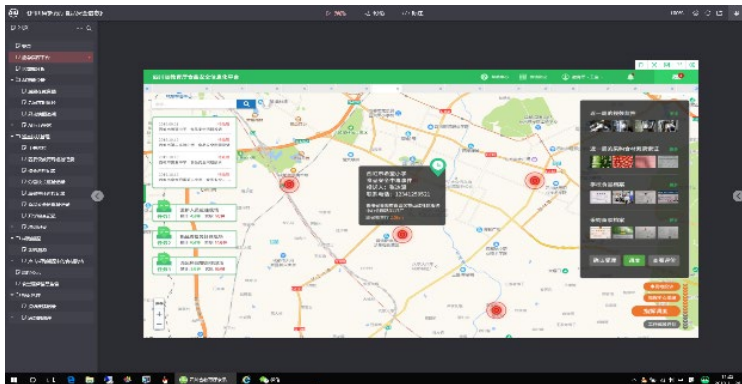

实时电流 实时电压 环境温度
2A 220V 21°C
环境湿度 累计电量 人体红外
50%RH 68KW/h 28

实时电流 实时电压 累计电量
2A 220V 68KW/h

累计水量
12t

界面展示

校园食品安全

安全事件应急指挥

明厨亮灶智能监控

食品采购溯源分析

加工制作过程监管

食堂巡查执法管理

校园食堂运营监管

扩展

平台价值

突出价值

产品案例

重庆电子工程职业学院建有人工智能与大数据学院、电子与物联网学院、通信工程学院等共计11个二级学院（学部），学院以建设“电子信息类高水平特色应用型高等院校”为发展目标。