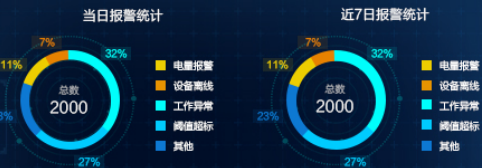

界面展示

重庆市电子信息共享实训基地大数据

环境监控

实训基地

报警列表

设备类型	报警设备	报警时间	描述
智能门锁	1号锁	10-18 11:12:33	电量低
智能门锁	1号锁	10-18 11:12:33	电量低
智能门锁	1号锁	10-18 11:12:33	电量低
智能门锁	1号锁	10-18 11:12:33	电量低
智能门锁	1号锁	10-18 11:12:33	电量低
智能门锁	1号锁	10-18 11:12:33	电量低
智能门锁	1号锁	10-18 11:12:33	电量低
智能门锁	1号锁	10-18 11:12:33	电量低
智能门锁	1号锁	10-18 11:12:33	电量低
智能门锁	1号锁	10-18 11:12:33	电量低

实时采集

人脸布防

能耗数据

概要

考勤打卡

空调控制

智能门锁