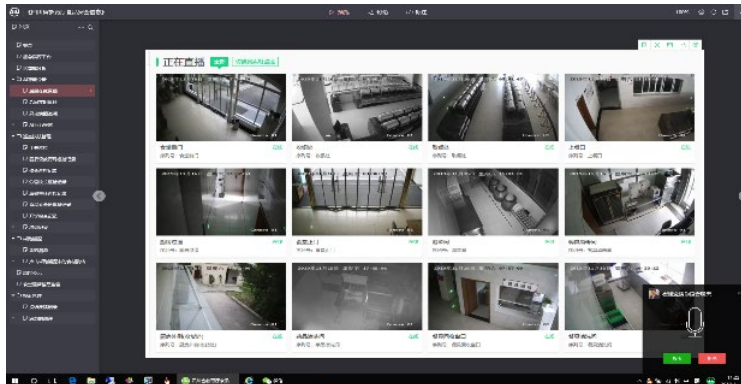

实时电流 实时电压 环境温度
2A 220V 21°C
环境湿度 累计电量 人体红外
50%RH 68KW/h 28

实时电流 实时电压 累计电量
2A 220V 68KW/h

累计水量
12t

界面展示

校园食品安全

安全事件应急指挥

明厨亮灶智能监控

食品采购溯源分析