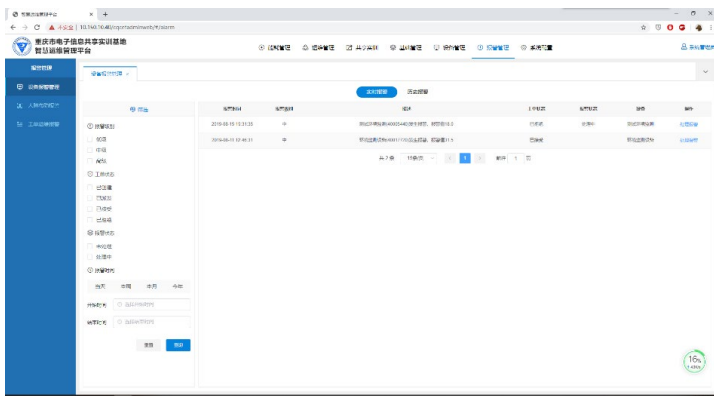

打卡列表

应到 60人 实到 52人 迟到 2人 缺卡 6人

姓名: 肖鹏	打卡时间: 2019-09-21 09:16:08	打卡
姓名: 方振华	打卡时间: 2019-09-21 09:08:47	打卡
姓名: 刘建光	打卡时间: 2019-09-21 08:58:15	正常打卡
姓名: 丁丽	打卡时间: 2019-09-21 08:55:11	正常打卡
姓名: 李志伟	打卡时间: 2019-09-21 08:53:26	正常打卡
姓名: 肖鹏	打卡时间: 2019-09-21 08:51:56	正常打卡

返回督导检查

平安校园

设备运维流程

界面展示

界面展示

重庆市电子信息共享实训基地大数据

环境监控

实训基地