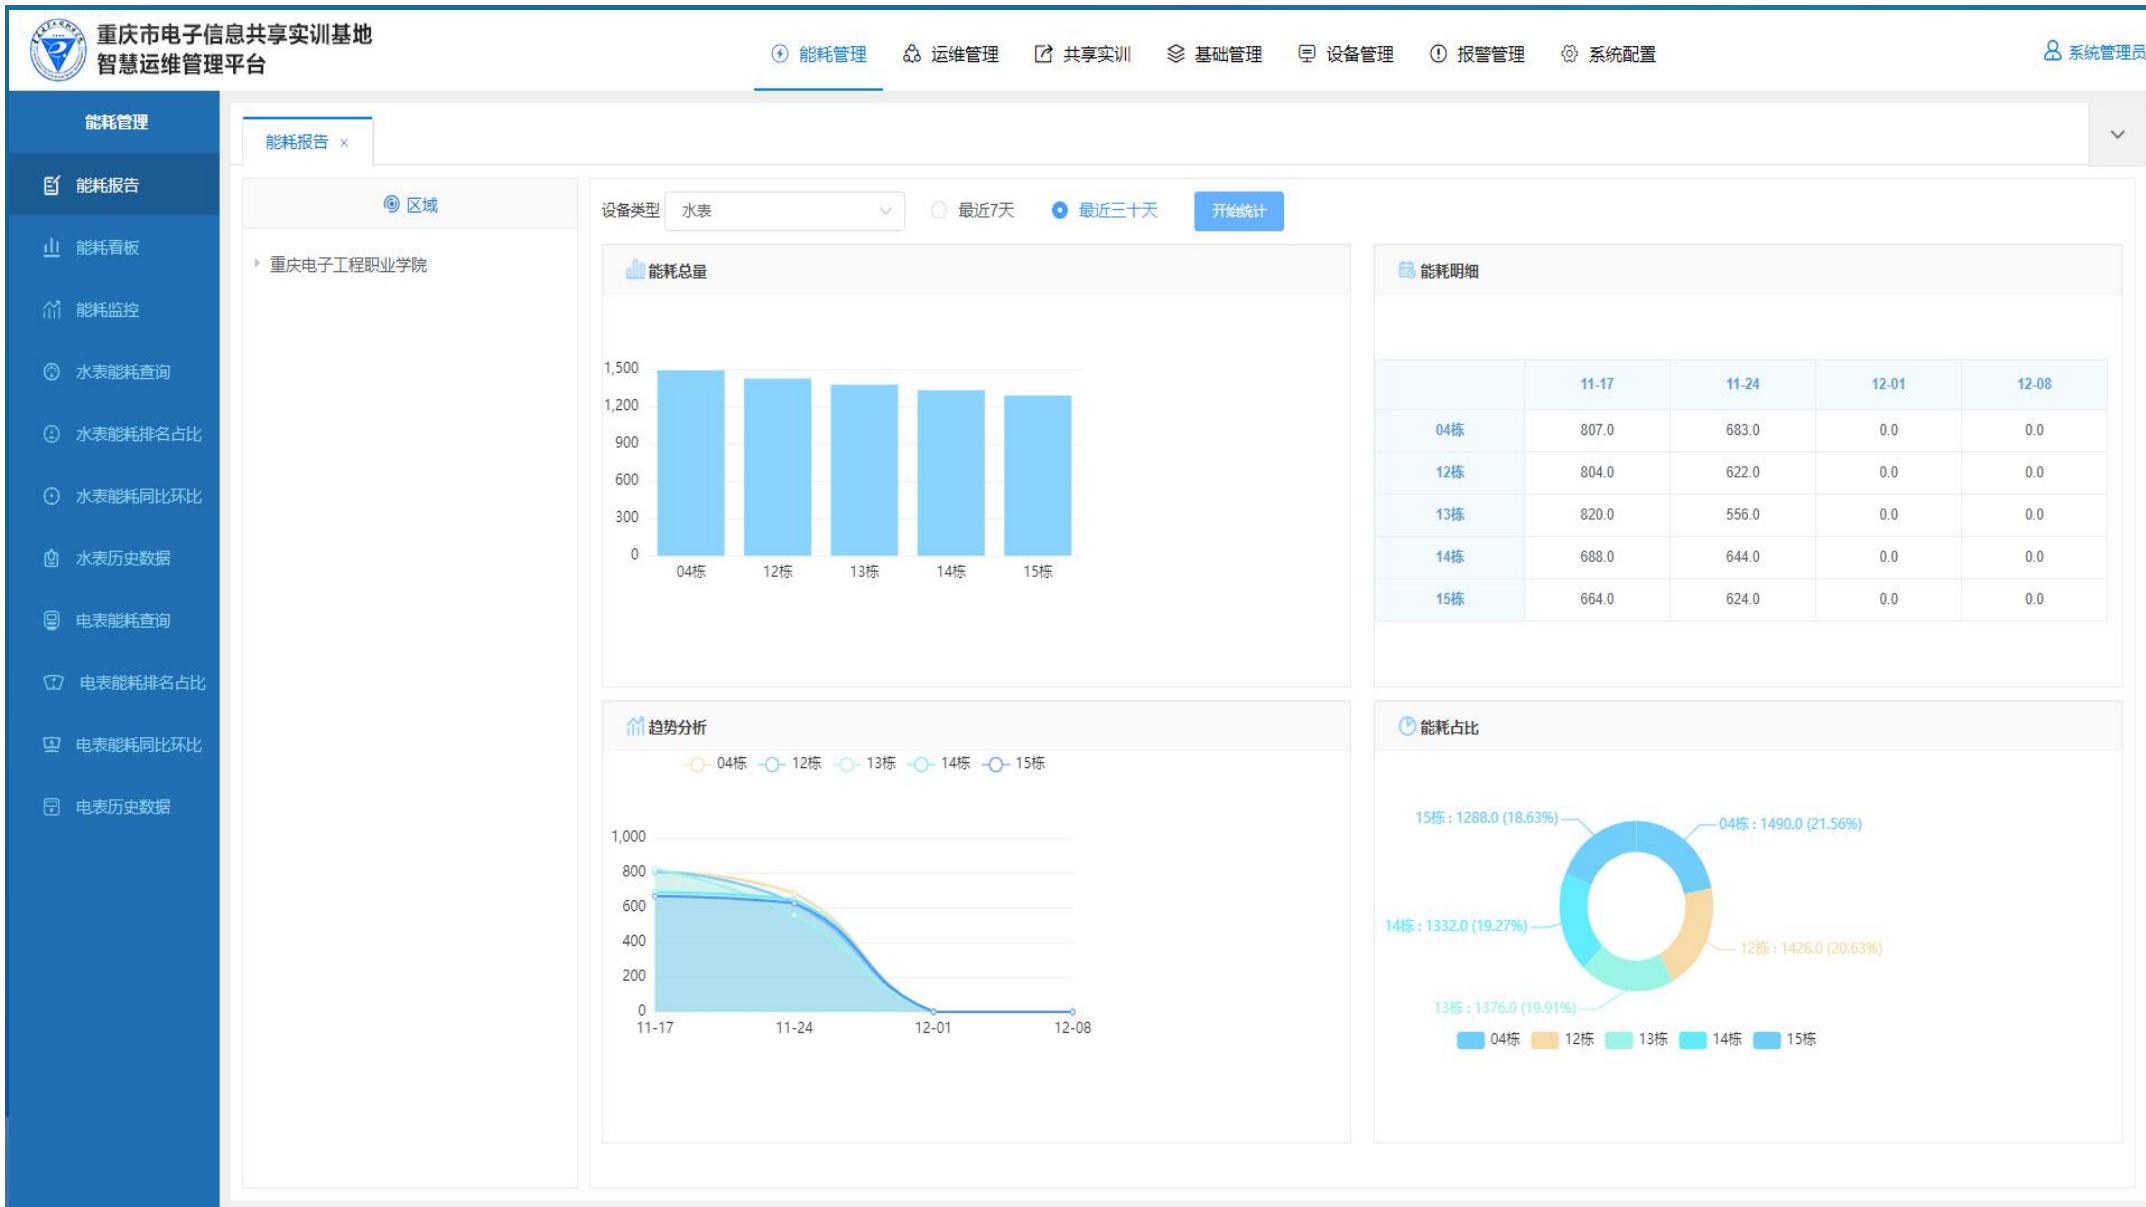

打卡时间: 2019-09-21 08:55:11

迟到

姓名: 牛志伟

打卡时间: 2019-09-21 08:53:26

正常打卡

姓名: 许娟

打卡时间: 2019-09-21 08:51:56

正常打卡

返回督导检查

界面展示

界面展示

重庆市电子信息共享实训基地
智慧运维管理平台

能耗管理

运维管理

共享实训

基础管理