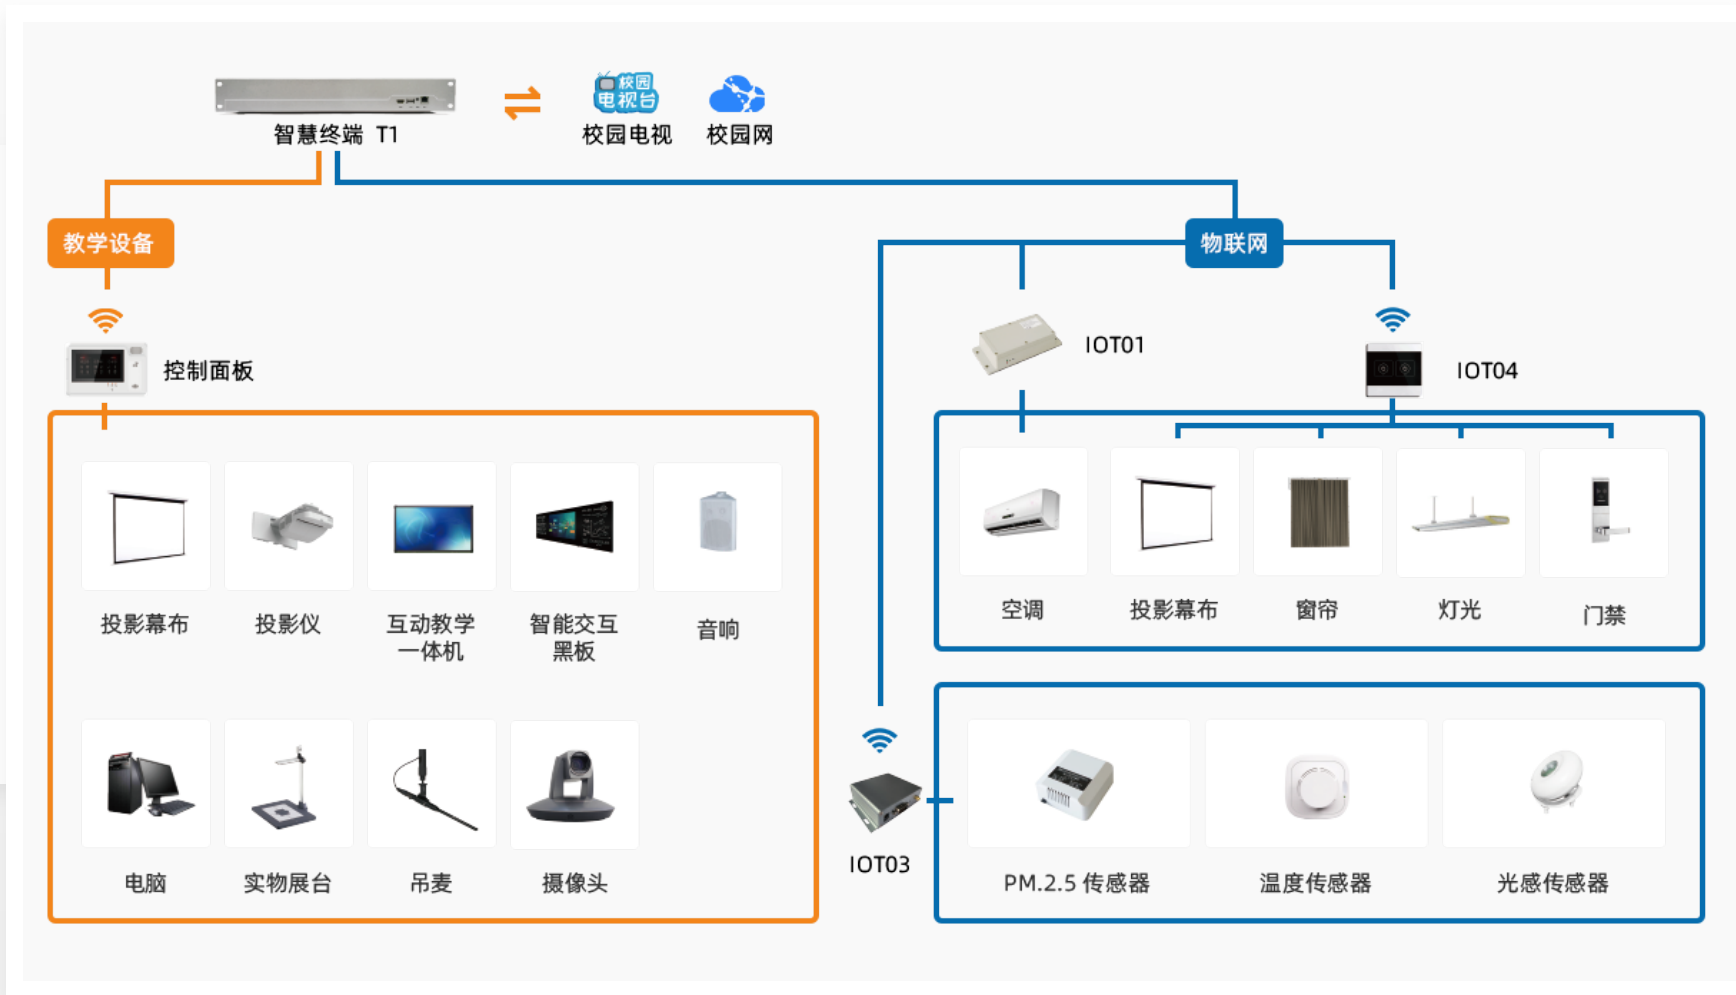

# 针对校园业务场景的方案产品 - 实训室管理系统

万物互联 + 智能感知 + 全域服务，助力实训室完成信息化建设

**自主预约，门禁赋权**  
实训室终端、电脑网页端、手机移动端自主预约，人脸识别、RFID、二维码、账号密码四种认证方式

**课程同步，实训考勤**  
打通汇校管理平台，实时同步课程安排，人脸识别支持多人同时签到解决代签问题  
考勤数据自动统计

**掌上巡课，安全监控**  
随时随地查看上课情况实时监控各实训室及公共区域，主动预警可疑情况和风险行为

**控制面板，智能调节**  
一个控制面板集中控制投影机、电脑、吊麦扩声等电教设备，及灯光风扇、空调、窗帘、门禁等物联模块

**信息发布，校园广播**  
教室内音频、视频、字幕、校园电视台直播远程定时打铃、微信喊话、对讲、广播、视频发布等

**资产管理，电源能耗**  
仪器设备出入库、报修维保，远程控制电灯、空调等基础设施及工位电源，统计设备使用次数、耗电量等

# 创新产品 - 教室环境物联网

一个终端集成了原有多系统  
所需的各种硬件

为智慧教室提供集**校园广播**、  
**扩声**、**电教设备**、**信息发布**、  
**4K直播**、**掌上巡课**、**智能环境**、  
**门禁考勤**、**安防**、**能耗**等功能