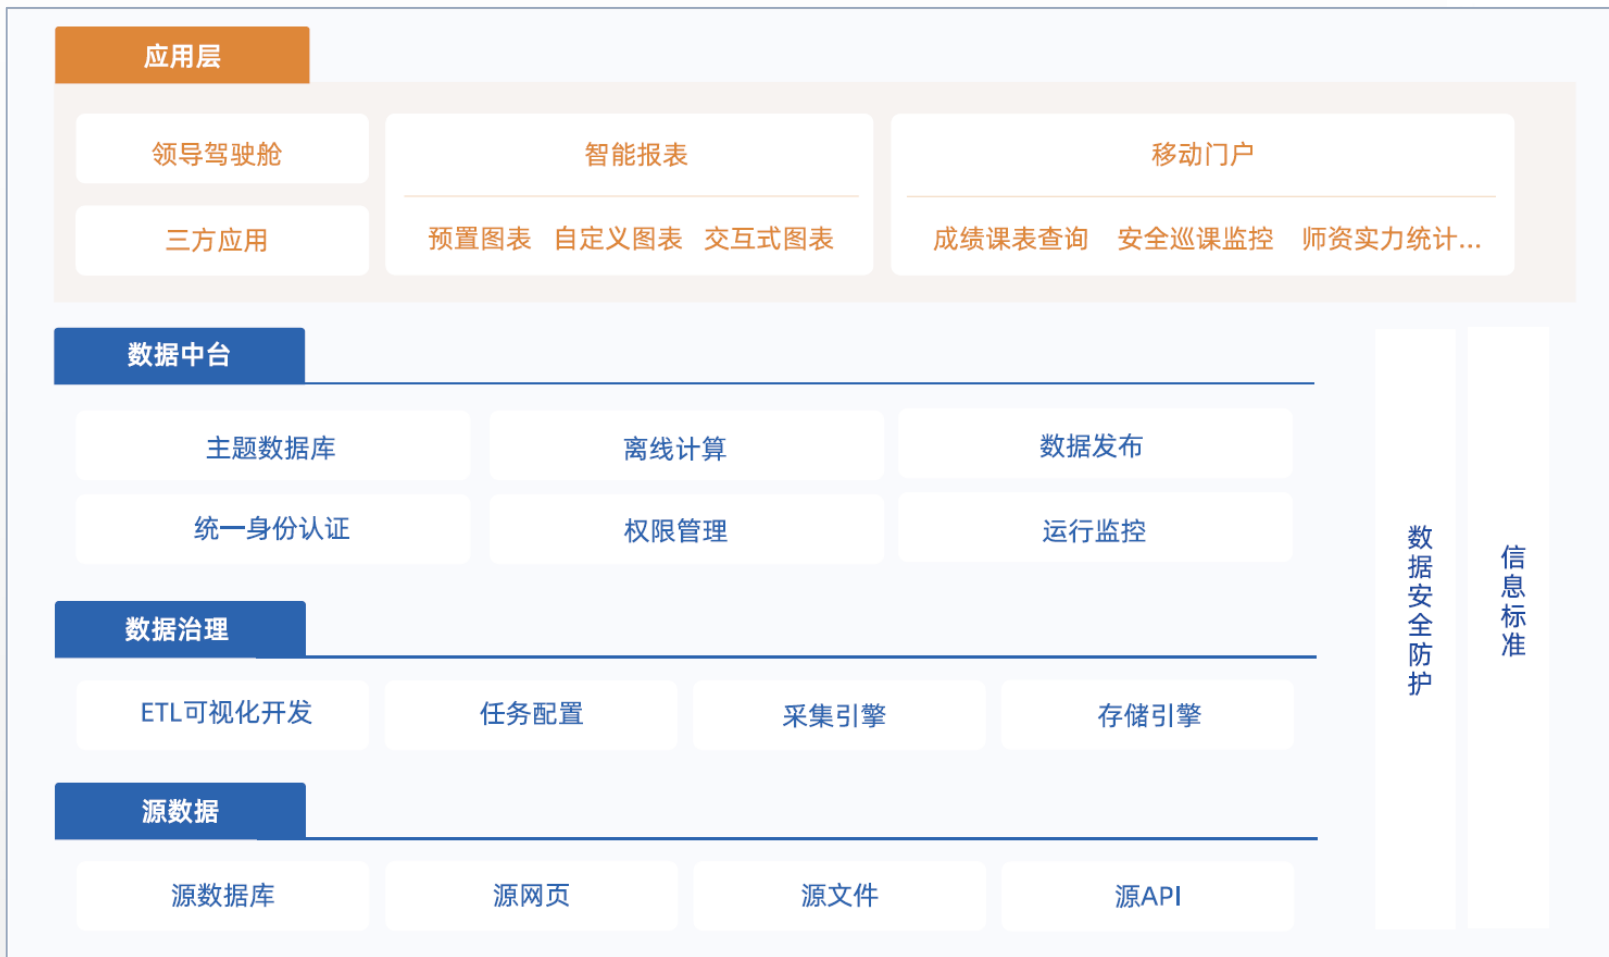

特色产品 - 数据治理及可视化服务